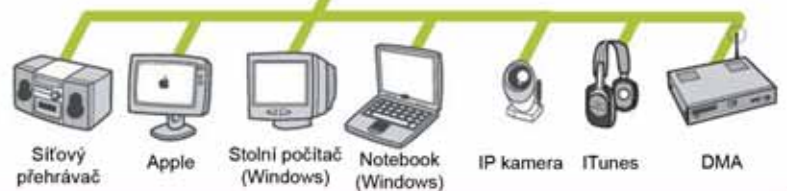

### Domácnost

|                           |   |   |                                 |  |   |
|---------------------------|---|---|---------------------------------|--|---|
| <b>Disky</b>              | Sloty pevných disků<br>Kapacita disků   | 2 x 3,5" s rozhraním SATA I<br>80/120/160/200/250/300/400/500GB<br>a výš<br>pracuje i s jedním diskem   | <b>Operační systémy klientů</b> | Podporované operační systémy   | Windows 98 / Me / NT / 2000 / XP / Vista<br>UNIX / Linux (přez SMB/CIFS)<br>Mac OS X / 9.x / 8.6  |
|                           | Diskové pole  | Striping (RAID 0)<br>Mirroring (RAID 1)<br>Spanning (JBOD)  | <b>Administrace</b>             | Přes webové rozhraní<br>Kontrolky<br>Upozornění přes email<br>Systémové logy | Jednoduché nastavení zařízení a serveru<br>Napájení, práce systému, sítě, aktivita disků, aktivita USB<br>V případě nějaké události pošle mail na předem nastavenou adresu<br>Ukládá informace o jakékoliv aktivitě uživateli                                       |
|                           | Rozšiřitelnost  | USB HDD / Flash disk / čtečka karet   | <b>Hardware</b>                 | Procesor<br>Paměť<br>Napájení<br>Rozměry<br>Váha                             | Intel IOP 80219<br>Vestavěná 16MB<br>~100 - 220V, 50 / 60Hz<br>160(š), 85(v), 200(d) mm<br>1,3 Kg   |
| <b>Sítové připojení</b>   |   | 2 x 10/100/1000 Mb/s ethernet port<br><br>IEEE 802.11b/g<br><br>DHCP, pevná IP adresa, UPnP<br><br>SMB/CIFS, HTTP, HTTPS, AFP, FTP Server   | <b>Prostředí</b>                | Teplota prostředí<br>Relativní vlhkost                                       | od 5°C do 40°C<br>0% až 80%   |
| <b>Bezpečnost</b>         | Nastavení práv<br>Autorizace  | Místní skupiny, uživatelé<br>Nastavení přístupu na zápis a čtení.   | <b>Uživatelské rozhraní</b>     | Setup wizard<br>Přístup k souborům<br>Jazyková podpora                       | Jednoduchá instalace pomocí programu<br>Pracuje pod W 98 / ME / NT / 2000 / XP<br>Mac OS X<br>Přes webové rozhraní, FTP klientem, SMB/CIFS, AFP<br>Anglicky, francouzsky, italsky, korejsky, tradiční čínština, zjednodušená čínština, japonsky, německy, španělsky |
| <b>Podpora multimédií</b> | iTunes server<br>Webový server na fotografie<br>Multimediální server (možné připojit) | sdílení AAC, MP3 a WAV souborů přes server iTunes<br>Umožňuje uživatelům vytvořit jejich vlastní fotoalba na síti.<br>Podporuje přehrávače kompatibilní s DLNA 1.0.<br>Podporuje MPEG, RMP, WPL, PLS, M3U, ASX, WAV, PNG, BMP, AVI, WMV, WMA, MP3, LPCM, JPEG |                                 |  |   |