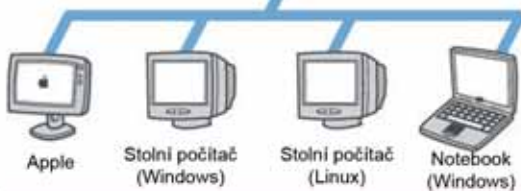

### Domácnost

|                           |   |   |                                 |  |   |
|---------------------------|---|---|---------------------------------|--|---|
| <b>Disky</b>              | Sloty pevných disků<br>Kapacita disků   | 2 x 3,5" s rozhraním SATA I<br>80/120/160/200/250/300/400/500GB<br>a výš<br>pracuje i s jedním diskem   | <b>Operační systémy klientů</b> | Podporované operační systémy   | Windows 98 / Me / NT / 2000 / XP / Vista<br>UNIX / Linux (přez SMB/CIFS)<br>Mac OS X / 9.x / 8.6  |
|                           | Diskové pole  | Striping (RAID 0)<br>Mirroring (RAID 1)<br>Spanning (JBOD)  | <b>Administrace</b>             | Přes webové rozhraní<br>Kontrolky<br>Upozornění přes email<br>Systémové logy | Jednoduché nastavení zařízení a serveru<br>Napájení, práce systému, sítě, aktivita disků, aktivita USB<br>V případě nějaké události pošle mail na předem nastavenou adresu<br>Ukládá informace o jakékoliv aktivitě uživateli                                       |
|                           | Rozšiřitelnost  | USB HDD / Flash disk / čtečka karet   | <b>Hardware</b>                 | Procesor<br>Paměť<br>Napájení<br>Rozměry<br>Váha                             | Intel IOP 80219<br>Vestavěná 16MB<br>~100 - 220V, 50 / 60Hz<br>160(š), 85(v), 200(d) mm<br>1,3 Kg   |
| <b>Sítové připojení</b>   |   | 2 x 10/100/1000 Mb/s ethernet port<br><br>IEEE 802.11b/g<br><br>DHCP, pevná IP adresa, UPnP<br><br>SMB/CIFS, HTTP, HTTPS, AFP, FTP Server   | <b>Prostředí</b>                | Teplota prostředí<br>Relativní vlhkost                                       | od 5°C do 40°C<br>0% až 80%   |
| <b>Bezpečnost</b>         | Nastavení práv<br>Autorizace  | Místní skupiny, uživatelé<br>Nastavení přístupu na zápis a čtení.   | <b>Uživatelské rozhraní</b>     | Setup wizard<br>Přístup k souborům<br>Jazyková podpora                       | Jednoduchá instalace pomocí programu<br>Pracuje pod W 98 / ME / NT / 2000 / XP<br>Mac OS X<br>Přes webové rozhraní, FTP klientem, SMB/CIFS, AFP<br>Anglicky, francouzsky, italsky, korejsky, tradiční čínština, zjednodušená čínština, japonsky, německy, španělsky |
| <b>Podpora multimédií</b> | iTunes server<br>Webový server na fotografie<br>Multimediální server (možné připojit) | sdílení AAC, MP3 a WAV souborů přes server iTunes<br>Umožňuje uživatelům vytvořit jejich vlastní fotoalba na síti.<br>Podporuje přehrávače kompatibilní s DLNA 1.0.<br>Podporuje MPEG, RMP, WPL, PLS, M3U, ASX, WAV, PNG, BMP, AVI, WMV, WMA, MP3, LPCM, JPEG |                                 |  |   |